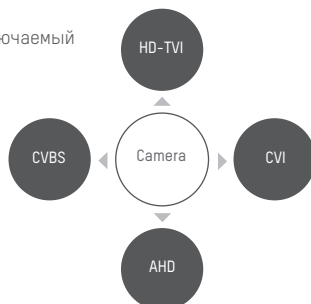

4 в 1

переключаемый
выход